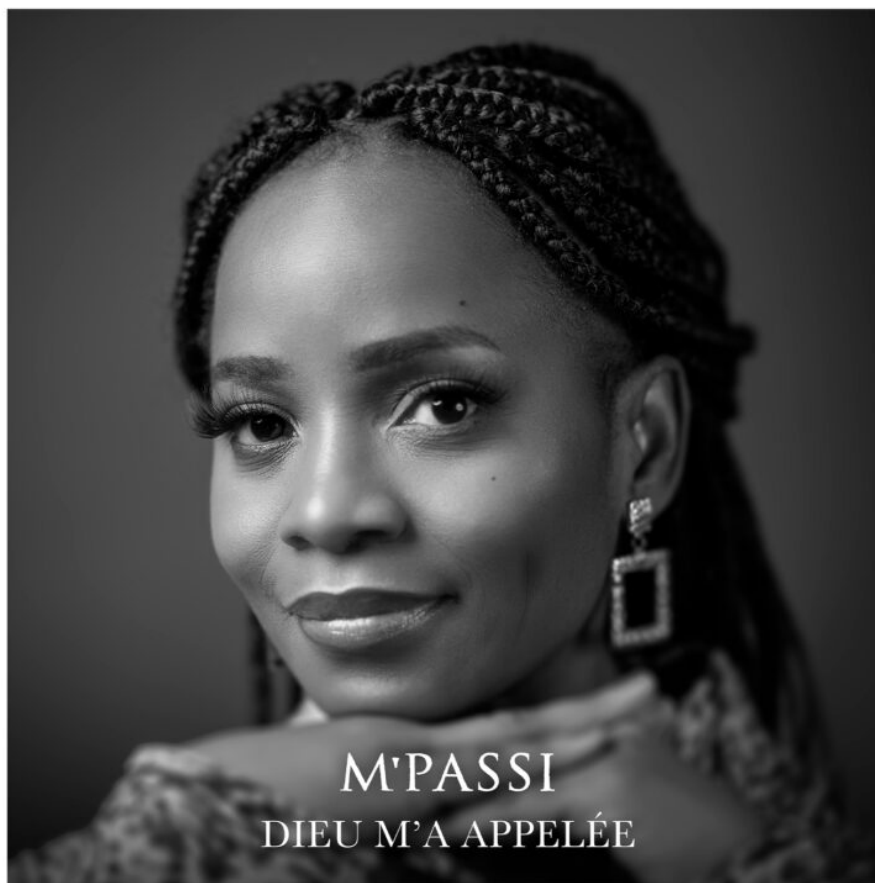

EH PAPA M'PASSI Feat NANA LUKEZO

DISPONIBLE LE

19.06.23

MONTFABLES

addictive  
MUSIC

[Read More](#)